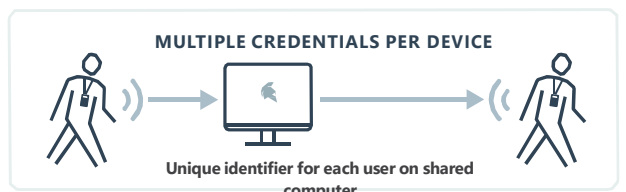

Halberd blocca il tuo computer quando ti allontani e lo sblocca quando ritorni. Supporta più utenti per postazione e semplifica l'autenticazione 2F con un PIN.